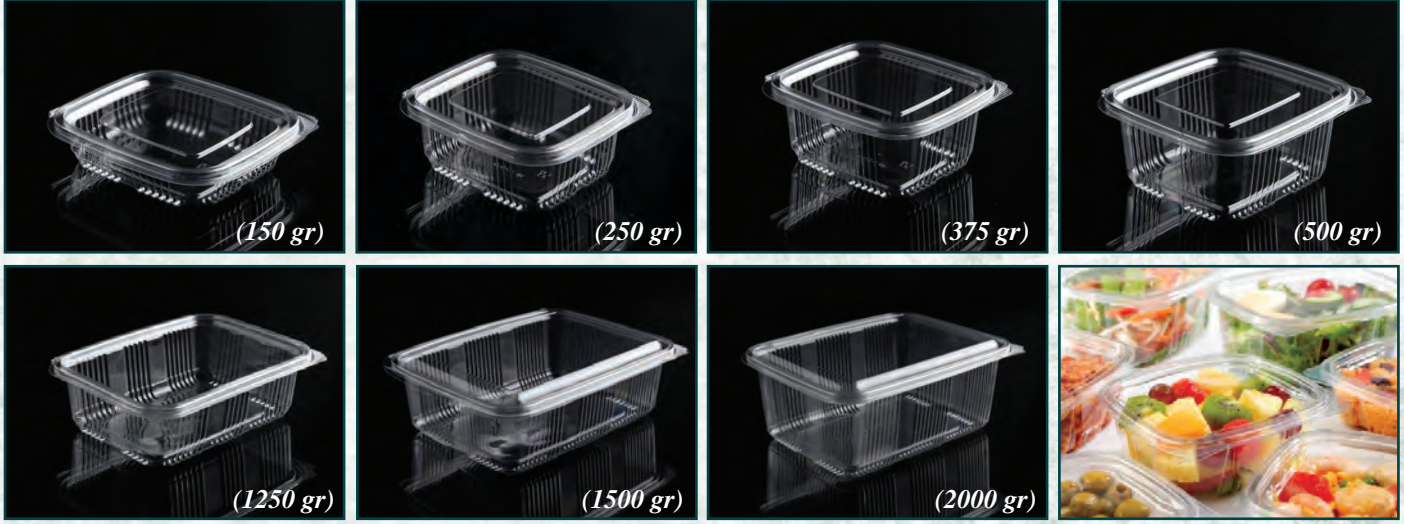

SIZDIRMAZ KAPLAR

KOD	Çeşit	Malzeme	Ebat (mm)	Koli İçeriği	Koli Ölçüleri (mm)	Koli Ağırlığı
151SK00	Sızdırmaz Kap 150 gr	PET	85 x 97 x 28	1200 Adet / Koli	650 x 550 x 500	-
151SK01	Sızdırmaz Kap 250 gr	PET	75 x120 x 25	1000 Adet / Koli	530 x480 x 620	9.56 kg
151SK11	Sızdırmaz Kap 375 gr	PET	110 x 110 x 65	1200 Adet / Koli	700 x 500 x 470	12.75 kg
151SK21	Sızdırmaz Kap 500 gr	PET	75 x 120 x 85	1000 Adet / Koli	430 x 480 x 620	16.67 kg
151SK31	Sızdırmaz Kap 750 gr	PET	175 x 165 x 55	600 Adet / Koli	750 x 520 x 500	14.76 kg
151SK41	Sızdırmaz Kap 1000 gr	PET	175 x 165 x 70	600 Adet / Koli	750 x 520 x 500	15.67 kg
151SK51	Sızdırmaz Kap 1250 gr	PET	235 x 175 x 50	300 Adet / Koli	370 x 700 x 570	9.00 kg
151SK61	Sızdırmaz Kap 1500 gr	PET	120 x 210 x 85	400 Adet / Koli	720 x 610 x 470	6.65 kg
151SK71	Sızdırmaz Kap 2000 gr	PET	120 x 210 x 85	400 Adet / Koli	650 x 550 x 500	15.53 kg