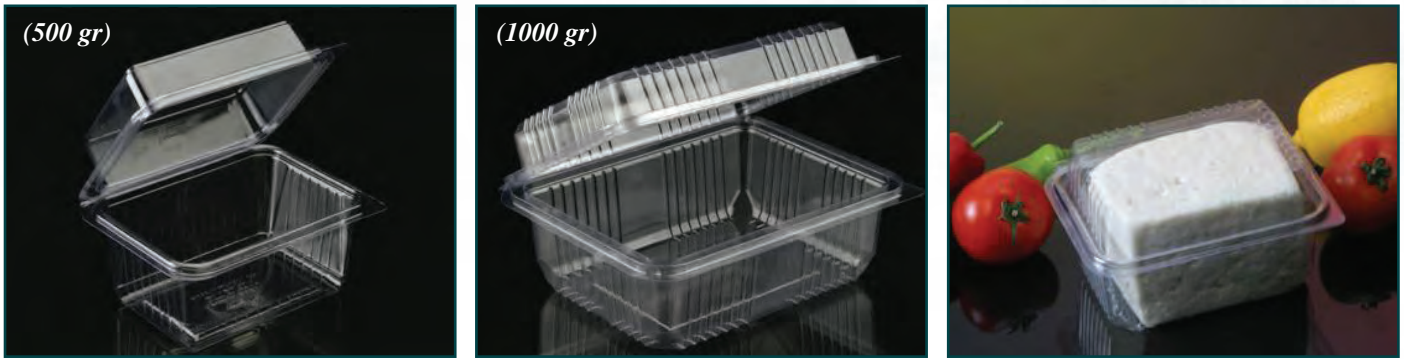

YÜKSEK KAPAKLI SIZDIRMAZ KAPLAR

KOD	Çeşit	Malzeme	Ebat (mm)	Koli İçeriği	Koli Ölçüleri (mm)	Koli Ağırlığı
151SK22	Sızdırmaz Kap Yüksek Kapaklı 500 gr	PET	75 x 120 x 85	1000 Adet / Koli	480 x 430 x 620	16.00 kg
151SK42	Sızdırmaz Kap Yüksek Kapaklı 1000 gr	PET	120 x 175 x 80	400 Adet / Koli	-	11.00 kg